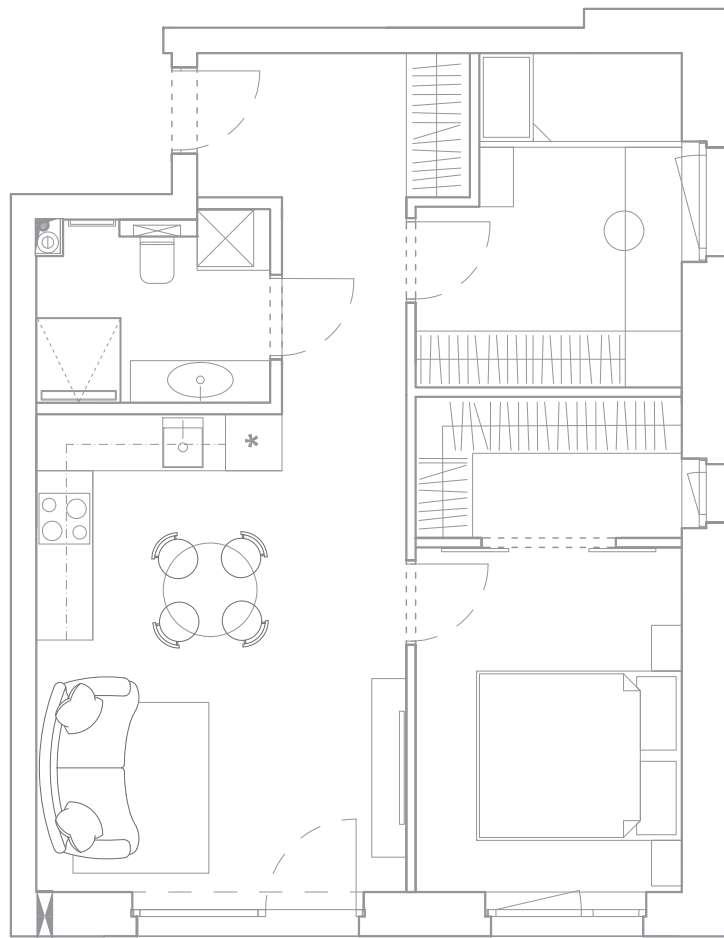

### PILNA APDAILA BASIC

**LUBOS:**  
Įtempiamos lubos, MATINĖS

**SIENŲ SPALVA:**  
Kambarių sienos dažomos spalva  
S 1002 Y50R  
S 2002 Y50R

**GRINDYS:**  
Vinilas su integruotu paklotu, click sistema,  
Eco Line Collection EL 006

#### **SAN. MAZGAS:**

**SIENOS:**  
Italica Marmi Pulpis Grey Carving  
120x60 cm

**GRINDYS:**  
AKMENS MASĖS PLYTELĖS  
Brook Pearl 60x60 cm, 9.5 mm

**ROZETĖS IR JUNGIKLIAI:**  
Liregus Epsilon, Fit line rėmėlis,  
Juoda spalva

#### **SANTECHNIKA:**

Sumontuotas Grohe potinkinis rėmas,  
be mygtuko

Suformuotas dušo nuolydis dušo kabinai  
90x90 cm. Įrengtas latakas su įklijuota plytele.

Įrengti San.Taškai Praustuvui, Dušui, skalbyklei