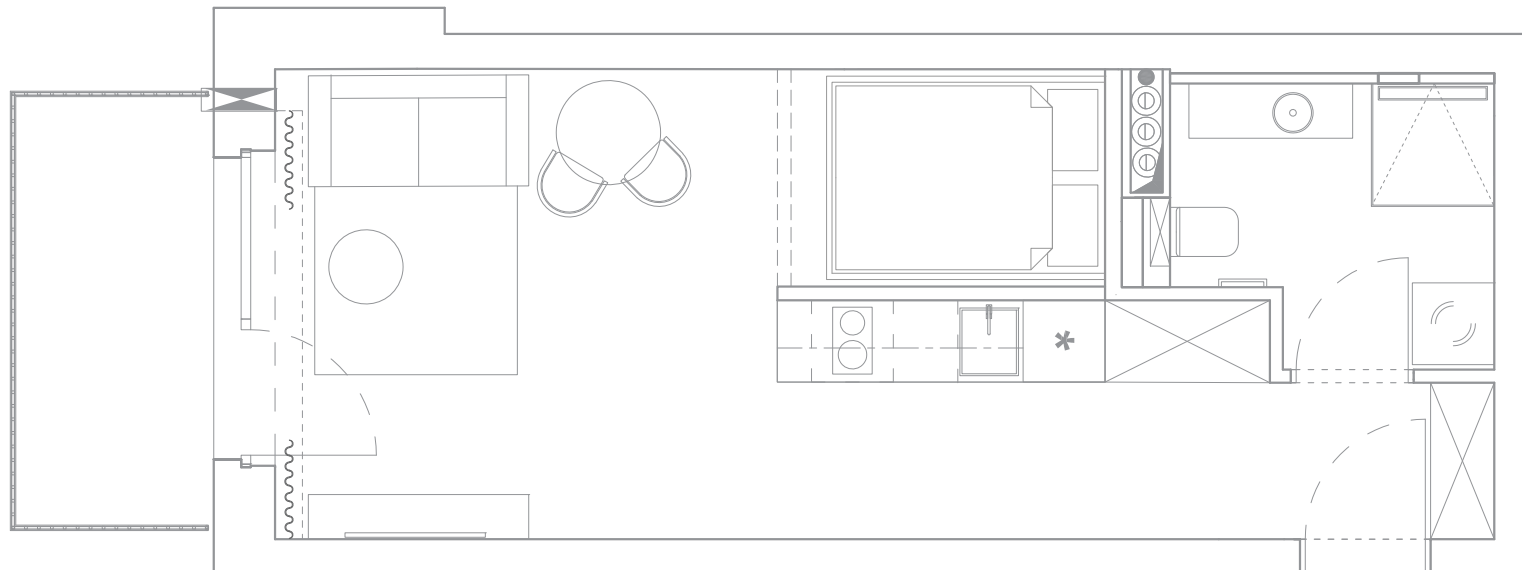

**C4-9  
BUTO APDAILOS APRAŠYMAS**

**PILNA APDAILA BASIC**

**LUBOS:**  
Įtempiamos lubos, MATINĖS

**SIENŲ SPALVA:**  
Kambarių sienos dažomos spalva  
**NCS S 0500-N**

**GRINDYS:**  
Vinilas su integruotu paklotu,  
click sistema Eco Line Collection EL 006

**GRINDJUOSTĖS:**  
K-33 Kompozitinės Grindjuostės  
BaseBoards, spalva balta RAL 9003  
Grindjuostės matmenys: 11x70x2400mm

**SAN. MAZGAS:**

**GRINDYS IR SIENOS:**  
AKMENS MASĖS PLYTELĖS  
**Chrono Mink, 120X60 cm**

**VIDAUS DURYS:**

MDF durys *Kremona* su giluminiu frezavimu  
Balta spalva, RAL 9003  
Vidaus užpildas "korys" + rankena ir wc suktukas  
Durų rankena  
INOVO TORINO 178 SLIM

**SANTECHNIKA:**

Sumontuotas Grohe potinkinis rėmas, be mygtuko

Suformuotas dušo nuolydis dušo kabinai  
90x90 cm. Įrengtas latakas su įklijuota plytele.

Įrengti San.Taškai praustuvui, dušui, skalbyklei

**ROZETĖS IR JUNGIKLIAI:**  
VILMA QUADNUM QR 1000, Fit Line Rėmelis  
Balta spalva