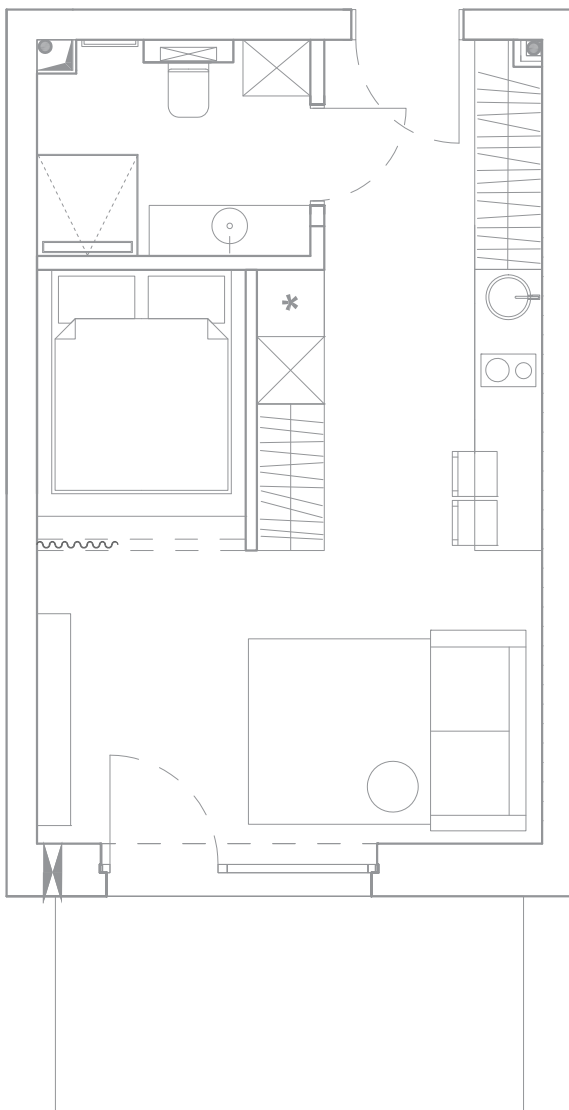

B1-3 BUTO APDAILOS APRAŠYMAS

PILNA APDAILA BASIC

LUBOS:
Įtempiamos lubos, MATINĖS

SIENŲ SPALVA:
Kambarių sienos dažomos spalva
NCS S 1000-N

GRINDYS:
Laminuotos Grindys
Osmoze 450 8 mm , AC6, 33 klasė

SAN. MAZGAS:

GRINDYS:
AKMENS MASĖS PLYTELĖS
STONEMOOD GREY RECT 60X60 cm

SIENOS:
AKMENS MASĖS PLYTELĖS
TERAZZO WHITE MAT, 60x120 cm

ROZETĖS IR JUNGIKLIAI:
Lėregus Epsilon, Fit line rėmėlis,
Balta spalva

SANTECHNIKA:

Sumontuotas Grohe potinckinis rėmas,
be mygtuko

Suformuotas dušo nuolydis dušo kabinai
90x90 cm. Įrengtas latakas su įklijuota plytele.

Įrengti san.taškai praustuvui, dušui, skalbyklei

ĮRENGTA REKUPERACINĖ SISTEMA

REKUPERATORIUS: X-Air C200 - Oxygen
Rekuperatorius sumontuotas San.Mazge palubėje