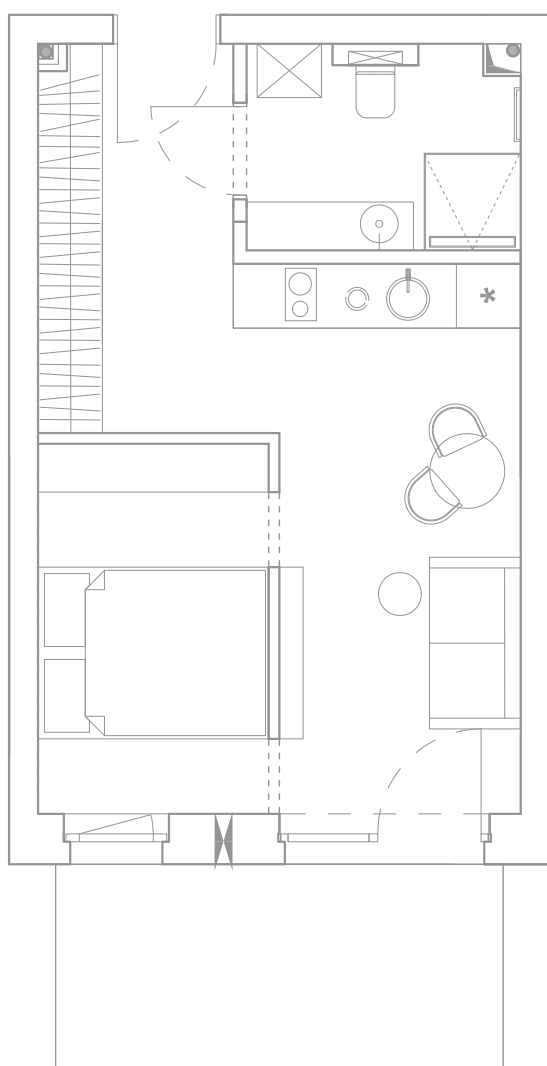

B1-4 BUTO APDAILOS APRAŠYMAS

PILNA APDAILA BASIC

LUBOS:
Įtempiamos lubos, MATINĖS

SIENŲ SPALVA:
Kambarių sienos dažomos spalva
NCS S 1000-N

GRINDYS:
Vinilas su integruotu paklotu, click sistema,
H- 5.2mm, Eco Line Collection EL 006

SAN. MAZGAS:

SIENOS:
AKMENS MASĖS PLYTELĖS
STONEMOOD WHITE RECT
60x120 cm

GRINDYS:
AKMENS MASĖS PLYTELĖS
Cross White 60x60 cm

ROZETĖS IR JUNGIKLIAI:
Liregus Epsilon, Fit line rėmėlis,
Balta spalva

SANTECHNIKA:

Sumontuotas Grohe potinkinis rėmas,
be mygtuko

Suformuotas dušo nuolydis dušo kabinai
90x90 cm. Įrengtas latakas su įklijuota plytele.

Įrengti san.taškai praustuvui, dušui, skalbyklei

ĮRENGTA REKUPERACINĖ SISTEMA