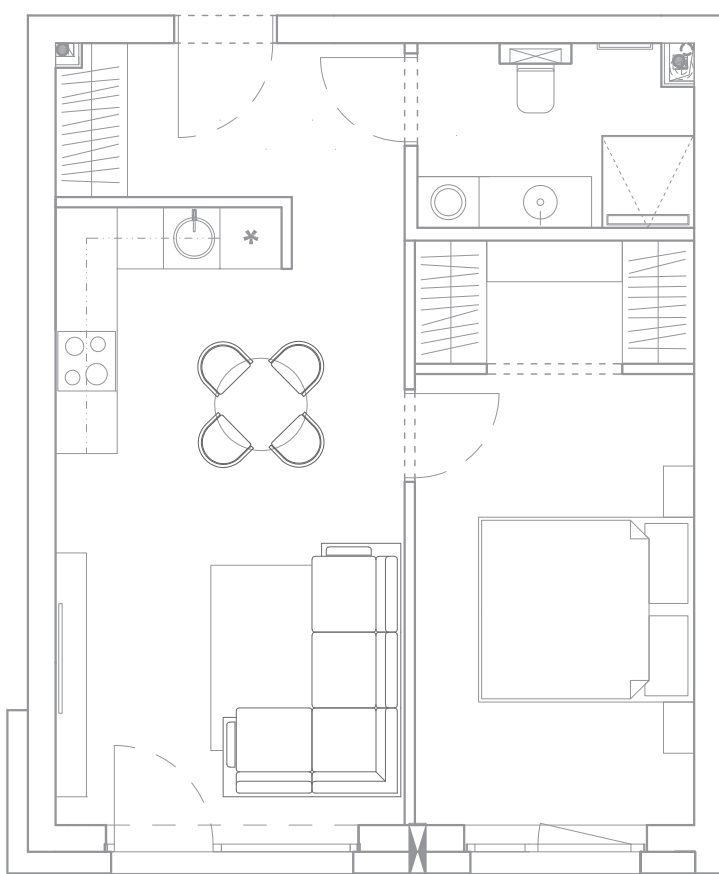

### PILNA APDAILA BASIC

**LUBOS:**  
Įtempiamos lubos, MATINĖS

**SIENŲ SPALVA:**  
Kambarių sienos dažomos spalva  
NCS S 1002-Y20R

**GRINDYS:**  
Vinilas su integruotu paklotu, click sistema,  
Eco Line Collection EL 006

#### **SAN. MAZGAS:**

**SIENOS:**  
AKMENS MASĖS PLYTELĖS  
Ovie Roots White Carving 120x60 cm

**GRINDYS:**  
AKMENS MASĖS PLYTELĖS  
Burlington Ivory 80x80cm

**ROZETĖS IR JUNGIKLIAI:**  
Liregus Epsilon, Fit line rėmėlis,  
Balta spalva

**SANTECHNIKA:**  
Sumontuotas Grohe potinkinis rėmas,  
be mygtuko

Suformuotas dušo nuolydis dušo kabinai  
90x90 cm. Įrengtas latakas su įklijuota plytele.

Įrengti San.Taškai Praustuvui,  
Dušui, skalbyklei