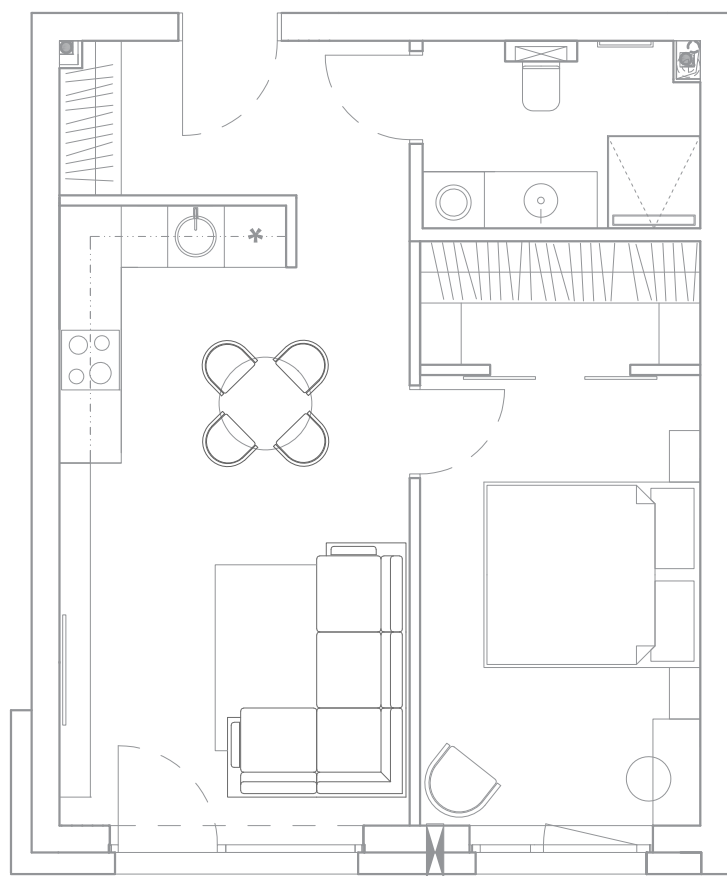

### PILNA APDAILA BASIC

**LUBOS:**  
Įtempiamos lubos, MATINĖS

**SIENŲ SPALVA:**  
Kambarių sienos dažomos spalva  
NCS S 0500-N

**GRINDYS:**  
Vinilo danga Tajima Ambiente

#### **SANTECHNIKA:**

Sumontuotas Grohe potinkinis rėmas,  
be mygtuko

Suformuotas dušo nuolydis dušo kabinai  
90x90 cm. Įrengtas latakas su įklijuota plytele.

Įrengti San.Taškai Praustuvui, Dušui, skalbyklei