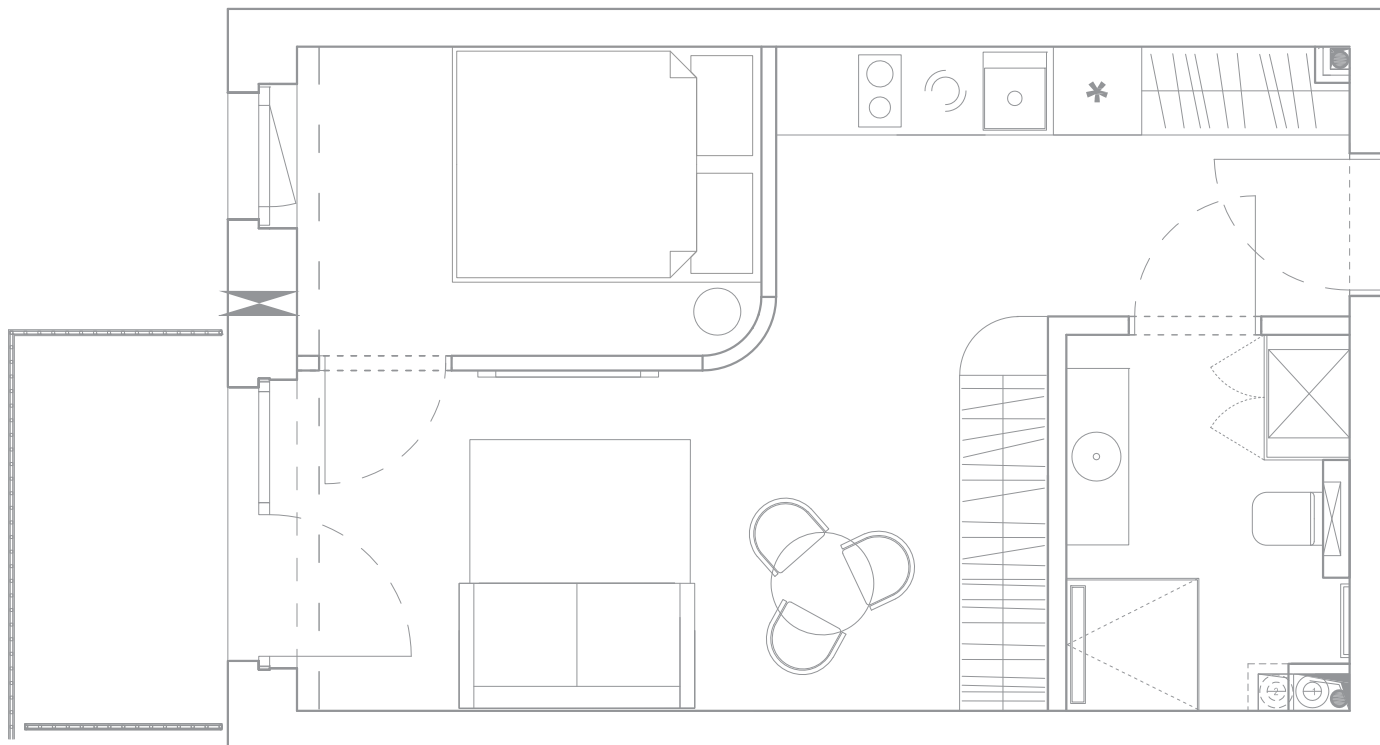

C2-4
BUTO APDAILOS APRAŠYMAS

PILNA APDAILA BASIC

LUBOS:
Įtempiamos lubos, MATINĖS

SIENŲ SPALVA:
Kambarių sienos dažomos spalva
NCS S 1002-Y50R
miegamasis vidinės ir išorinės sienos:
NCS S 1502-Y50R

GRINDYS:
Laminuotos Grindys Alsapan 529
HERRINGBONE

SAN.MAZGAS:

SIENOS:
AKMENS MASĖS PLYTELĖS
Equinox Bianco 60x120 cm

GRINDYS:
AKMENS MASĖS PLYTELĖS
Equinox Grey Carving 60x60 cm

ROZETĖS IR JUNGIKLIAI:
Liregus Epsilon, Fit line rėmėlis,
Balta spalva

SANTECHNIKA:

Sumontuotas Grohe potinkinis rėmas,
be mygtuko

Suformuotas dušo nuolydis dušo kabinai
90x90 cm. Įrengtas latakas su įklijuota plytele.

Įrengti san.taškai praustuvui, dušui, skalbyklei ir plautuvei

APŠVIETIMO SPRENDINIAI: