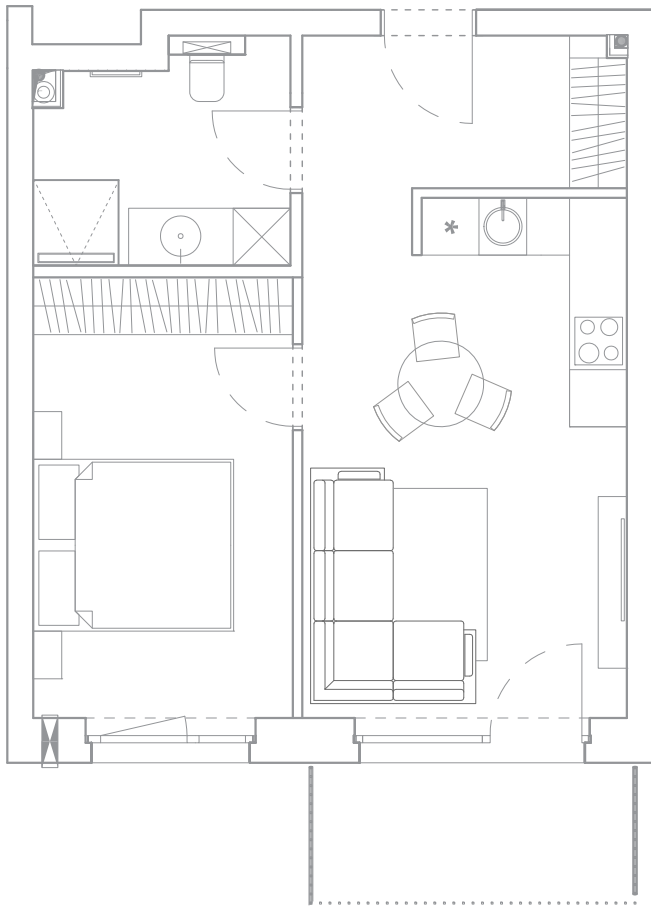

**C2-8  
BUTO APDAILOS APRAŠYMAS**

**PILNA APDAILA BASIC**

**LUBOS:**  
Įtempiamos lubos, MATINĖS

**SIENŲ SPALVA:**  
Kambarių sienos dažomos spalva  
NCS S 1002-Y20R

**GRINDYS:**  
Laminuotos grindys  
Alsapan Solid Plus 529

**SAN. MAZGAS:**

**SIENOS:**  
AKMENS MASĖS PLYTELĖS  
StoneMood White 60x120 cm

**GRINDYS:**  
AKMENS MASĖS PLYTELĖS  
StoneMood Grey 60X60 cm

**ROZETĖS IR JUNGIKLIAI:**  
Liregus Epsilon, Fit line rėmėlis,  
Balta spalva

**SANTECHNIKA:**

Sumontuotas Grohe potinkinis rėmas,  
be mygtuko

Suformuotas dušo nuolydis dušo kabinei  
90x90 cm.  
Įrengtas latakas su įklijuota plytele.

Įrengti San.Taškai Praustuvui,  
Dušui, skalbyklei