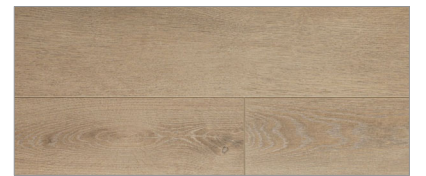

**C2-8  
BUTO APDAILOS APRAŠYMAS**

**PILNA APDAILA BASIC**

**LUBOS:**  
Įtempiamos lubos, MATINĖS

**SIENŲ SPALVA:**  
Kambarių sienos dažomos spalva  
NCS S 1002-Y20R

**GRINDYS:**  
Laminuotos grindys  
Alsapan Solid Plus 529

**SAN. MAZGAS:**

**SIENOS:**  
AKMENS MASĖS PLYTELĖS  
StoneMood White 60x120 cm

**GRINDYS:**  
AKMENS MASĖS PLYTELĖS  
StoneMood Grey 60X60 cm

**ROZETĖS IR JUNGIKLIAI:**  
Liregus Epsilon, Fit line rėmėlis,  
Balta spalva