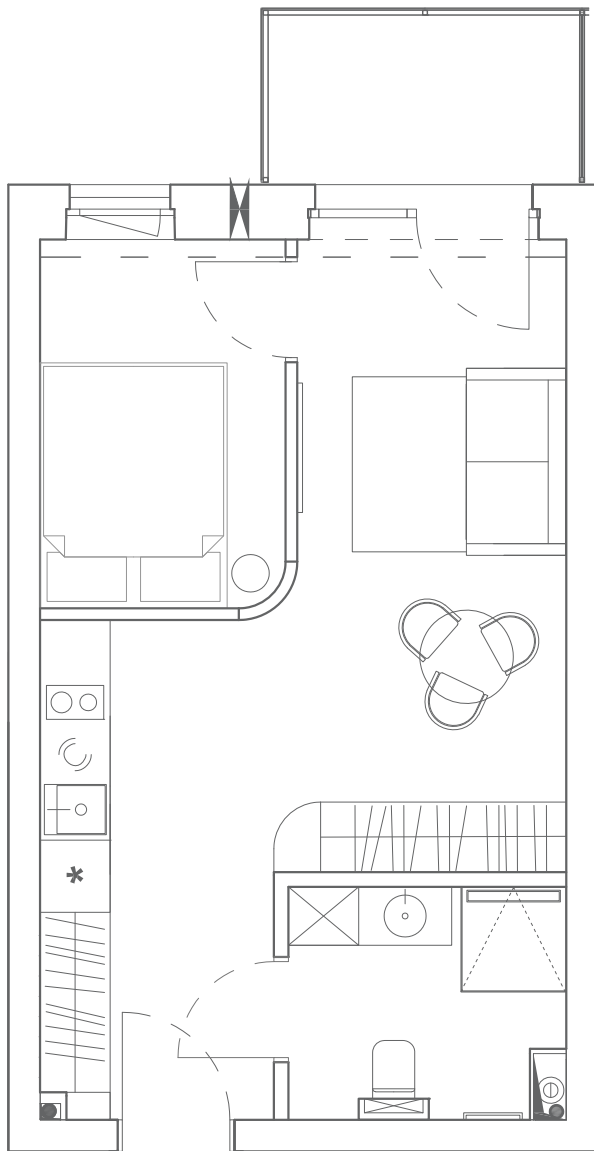

**C3-11**  
**BUTO APDAILOS APRAŠYMAS**

**PILNA APDAILA BASIC**

**LUBOS:**  
Įtempiamos lubos, MATINĖS

**SIENŲ SPALVA:**  
Kambarių sienos dažomos spalva  
**NCS S 1000-N**

**GRINDYS:**  
Laminuotos Grindys Herringbone  
Alsapan 435 12 mm , AC6, 33 klasė

**SAN. MAZGAS:**

**SIENOS:**  
AKMENS MASĖS PLYTELĖS  
Royal Carrara 60X120cm

**GRINDYS:**  
AKMENS MASĖS PLYTELĖS  
Royal Carrara 60X60 cm

**ROZETĖS IR JUNGIKLIAI:**  
Liregus Epsilon, Fit line rėmėlis,  
Balta spalva

**SANTECHNIKA:**

Sumontuotas Grohe potinkinis rėmas,  
be mygtuko

Suformuotas dušo nuolydis dušo kabinai  
90x90 cm.  
Įrengtas latakas su įklijuota plytele.

Įrengti San.Taškai Praustuvui,  
Dušui, skalbyklei